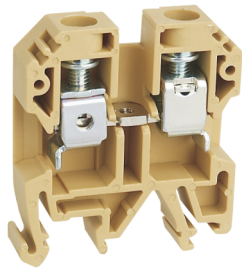

**JWD9-6**

**JWD9-10**

**JWD9-16**

**JWD9-35**

**端子厚度 8**

刚性导线 (mm <sup>2</sup> )	柔性导线 (mm <sup>2</sup> )	I (A)	U (V)
IEC 947-7-1 0.5-10	1.5-6	41	800

**端子厚度 10**

刚性导线 (mm <sup>2</sup> )	柔性导线 (mm <sup>2</sup> )	I (A)	U (V)
IEC 947-7-1 1.5-16	2.5-10	57	800

**端子厚度 12**

刚性导线 (mm <sup>2</sup> )	柔性导线 (mm <sup>2</sup> )	I (A)	U (V)
IEC 947-7-1 2.5-25	2.5-16	76	800

**端子厚度 18**

刚性导线 (mm <sup>2</sup> )	柔性导线 (mm <sup>2</sup> )	I (A)	U (V)
IEC 947-7-1 16-50	10-35	125	800