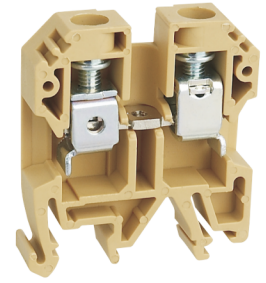

**JWD9-6**

**JWD9-10**

**JWD9-16**

**JWD9-35**

**端子厚度 8**

刚性导线 (mm <sup>2</sup> )	柔性导线 (mm <sup>2</sup> )	I (A)	U (V)
IEC 947-7-1 0.5-10	1.5-6	41	800

**端子厚度 10**

刚性导线 (mm <sup>2</sup> )	柔性导线 (mm <sup>2</sup> )	I (A)	U (V)
IEC 947-7-1 1.5-16	2.5-10	57	800

**端子厚度 12**

刚性导线 (mm <sup>2</sup> )	柔性导线 (mm <sup>2</sup> )	I (A)	U (V)
IEC 947-7-1 2.5-25	2.5-16	76	800

**端子厚度 18**

刚性导线 (mm <sup>2</sup> )	柔性导线 (mm <sup>2</sup> )	I (A)	U (V)
IEC 947-7-1 16-50	10-35	125	800

型号	订货号	包装数
JWD9-6	9 574 105	50
JWD9-6 BU	9 574 106	50
4-10G	9 050 103	50
4-10G-BU	9 050 104	50
JWD9-ZL 8/2	9 585 122	10
JWD9-ZL 8/3	9 585 123	10
JWD9-ZL 8/4	9 585 124	10
JWD9-ZL 8/10	9 585 130	10
JWD9-LJ8/2	9 583 103	10
JWD9-BL 8/2	9 582 122	10
JWD9-BL 8/3	9 582 123	10
JWD9-BL 8/4	9 582 124	10
JWD9-BL 8/10	9 582 130	10
JWD9-GP	9 751 101	100
JWD9-ZP6/10	9 868 101	10
JWD9-6JS	9 867 103	10
ZG6	5 103 104	50