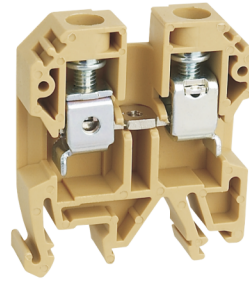

**JWD9-6**

**JWD9-10**

**JWD9-16**

**JWD9-35**

**端子厚度 8**

刚性导线 (mm <sup>2</sup> )	柔性导线 (mm <sup>2</sup> )	I (A)	U (V)
IEC 947-7-1 0.5-10	1.5-6	41	800

**端子厚度 10**

刚性导线 (mm <sup>2</sup> )	柔性导线 (mm <sup>2</sup> )	I (A)	U (V)
IEC 947-7-1 1.5-16	2.5-10	57	800

**端子厚度 12**

刚性导线 (mm <sup>2</sup> )	柔性导线 (mm <sup>2</sup> )	I (A)	U (V)
IEC 947-7-1 2.5-25	2.5-16	76	800

**端子厚度 18**

刚性导线 (mm <sup>2</sup> )	柔性导线 (mm <sup>2</sup> )	I (A)	U (V)
IEC 947-7-1 16-50	10-35	125	800