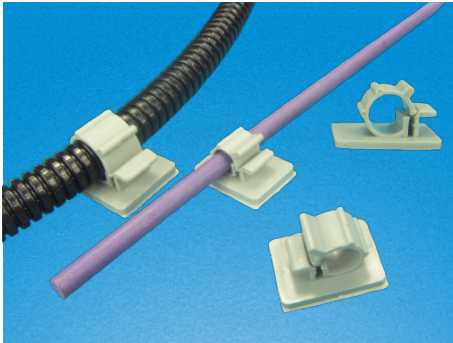

RCCN 日成AP型可调式配线固定座 Adjustable Cable Clamp

材质：UL合格之NYLON66(黑色).
 防火等级:94V-2,背附双面胶带.
 特点：1.一种规格的AP型可调式固定座,可适合多种规格的电线使用,省时,简便,美观,大量降低库存多种型号压力。
 2.装配简单、快速、牢固、开启容易,可多次重覆使用。

颜色：黑色。
 Material：UL approved NYLON 66(black).
 Fireproof: 94V-2 with adhesive tape
 Color：black

单位/Unit:mm

型号 Item No.	束线范围 Wire harness range A	B	C	D	E	F	包装 Packing
AP-0810	7.9-10.3	25.4	22.2	19.1	1.6	10.2	100pcs
AP-1013	10.0-12.5	31.8	27.8	19.1	1.6	10.2	
AP-1316	12.6-15.4	37.0	31.8	18.4	3.0	12.1	
AP-1720	16.5-20.1	42.0	37.0	25.0	3.0	12.7	
AP-2225	22.2-25.4	41.8	43.5	21.5	3.0	11.3	

RCCN 日成TS型可调式配线固定座 Adjustable Cable Clamp

插鞘式基板开孔为4.8mm Hosel type's panel hole is 4.8mm

材质：UL合格之NYLON66(灰色).
 防火等级:94V-2。
 特点：1.一种规格的固定座,即可适合二种规格的电线使用,降低库存压力。
 2.装配简单、快速、牢固、开启容易,可多次重覆使用。
 3.本产品采粘贴式TS型及插鞘式PTS型固定基板,可视情况而选择使用。

RCCN 日成ATC型可调式配线固定座 Adjustable Cable Clamp

3M背胶

材质：UL合格之NYLON66(灰色).
 防火等级:94V-2。
 特点：1.一种规格的ATC固定座,即可适合多种规格的电线使用,降低库存压力。
 2.装配简单、快速、牢固、开启容易,可多次重覆使用。
 3.本产品背附双面胶,3M背胶,粘性特牢。

Material：UL approved NYLON 66(natural).
 Fireproof: 94V-2