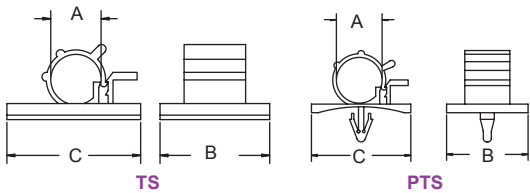

单位/Unit:mm

型号 Item No.	束线范围 Wire harness range A	B	C	D	E	F	包装 Packing
AP-0810	7.9-10.3	25.4	22.2	19.1	1.6	10.2	100pcs
AP-1013	10.0-12.5	31.8	27.8	19.1	1.6	10.2	
AP-1316	12.6-15.4	37.0	31.8	18.4	3.0	12.1	
AP-1720	16.5-20.1	42.0	37.0	25.0	3.0	12.7	
AP-2225	22.2-25.4	41.8	43.5	21.5	3.0	11.3	

RCCN 日成TS型可调式配线固定座 Adjustable Cable Clamp

插鞘式基板开孔为4.8mm Hosel type's panel hole is 4.8mm

材质：UL合格之NYLON66(灰色).
 防火等级:94V-2。
 特点：1.一种规格的固定座,即可适合二种规格的电线使用,降低库存压力。
 2.装配简单、快速、牢固、开启容易,可多次重覆使用。
 3.本产品采粘贴式TS型及插鞘式PTS型固定基板,可视情况而选择使用。

Material：UL approved NYLON 66(natural).
 Fireproof: 94V-2

单位/Unit:mm

型号 Item No.		束线范围 Wire harness range A	B	C	包装 Packing
粘贴式	插鞘式				100pcs
TS-0607	PTS-0607	6-7	20	25	
TS-0708	PTS-0708	7-8	20	25	
TS-0910	PTS-0910	9-10	24.5	30	
TS-1214	PTS-1214	12-14	24.5	30	
TS-1618	PTS-1618	16-18	24.5	30	