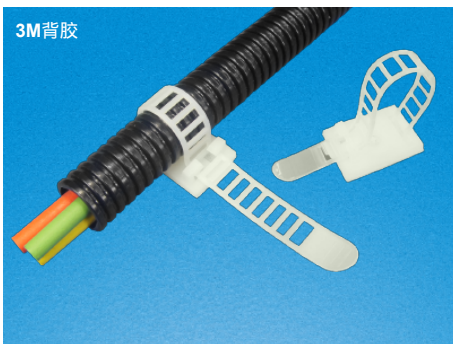

RCCN 日成AP型可调式配线固定座 Adjustable Cable Clamp

材质：UL合格之NYLON66(黑色).
 防火等级:94V-2,背附双面胶带.
 特点：1.一种规格的AP型可调式固定座,可适合多种规格的电线使用,省时,简便,美观,大量降低库存多种型号压力。
 2.装配简单、快速、牢固、开启容易,可多次重覆使用。

颜色：黑色。
 Material：UL approved NYLON 66(black).
 Fireproof: 94V-2 with adhesive tape
 Color：black

RCCN 日成TS型可调式配线固定座 Adjustable Cable Clamp

插鞘式基板开孔为4.8mm Hosel type's panel hole is 4.8mm

材质：UL合格之NYLON66(灰色).
 防火等级:94V-2。
 特点：1.一种规格的固定座,即可适合二种规格的电线使用,降低库存压力。
 2.装配简单、快速、牢固、开启容易,可多次重覆使用。
 3.本产品采粘贴式TS型及插鞘式PTS型固定基板,可视情况而选择使用。

Material：UL approved NYLON 66(natural).
 Fireproof: 94V-2

单位/Unit:mm

型号 Item No.		束线范围 Wire harness range A	B	C	包装 Packing
粘贴式	插鞘式				100pcs
TS-0607	PTS-0607	6-7	20	25	
TS-0708	PTS-0708	7-8	20	25	
TS-0910	PTS-0910	9-10	24.5	30	
TS-1214	PTS-1214	12-14	24.5	30	
TS-1618	PTS-1618	16-18	24.5	30	

RCCN 日成ATC型可调式配线固定座 Adjustable Cable Clamp

3M背胶

材质：UL合格之NYLON66(灰色).
 防火等级:94V-2。
 特点：1.一种规格的ATC固定座,即可适合多种规格的电线使用,降低库存压力。
 2.装配简单、快速、牢固、开启容易,可多次重覆使用。
 3.本产品背附双面胶,3M背胶,粘性特牢。

Material：UL approved NYLON 66(natural).
 Fireproof: 94V-2