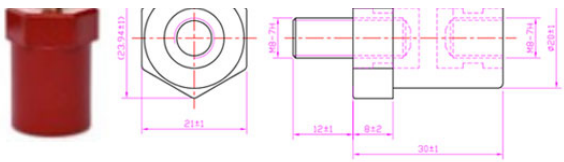

RCJYZ 绝缘柱 M8

系列：M8

用于电源或机柜中，对带电零部件起到绝缘和支撑的作用；

绝缘材料采用阻燃（UL94V-0）

高强度、电气性能优良的塑料；

绝缘电阻大于500MΩ；

工作温度范围在-30°C ~ 120°C之间；

可按客户要求装配螺杆；

可按客户要求定制不同的颜色；

可按客户要求定制各种规格的产品。

绝缘柱 绝缘子

产品规格

型号 Item No.	螺纹尺寸 Thread	绝缘体尺寸 Sizes(mm)	额定电压 (V)	耐电压 (V/min)	可承受螺纹 拧紧力矩 (Kgf.cm)	绝缘材料 Insulate Material	颜色 Color	嵌件材料 Insert material
RCJYZ-06A(C)	M8x8(C型深度10.8mm)	Φ30*30	1500	5000	155	PF	红 Red	铜Copper
RCJYZ-07H	M8x8	Φ40*40	1500	5000	200	BMC	红Red	铜Copper
RCJYZ-11A	M8X10.5	Φ24*50	800	5000	110	PF	红Red	铜Copper
RCJYZ-11C	M8X10.5	Φ23.1*50	800	5000	110	BMC	红 Red	铜Copper
RCJYZ-11E	M8X10.5	Φ23.1*50	800	5000	110	PF	红 Red	铜Copper
RCJYZ-11G	M8X10.5	Φ23.1*50	1000	8000	130	BMC	红 Red	铜Copper
RCJYZ-12C	M8X10.5	Φ23.1*30	600	5000	100	BMC	红Red	铜Copper
RCJYZ-12F	M8X10.5	Φ23.1*30	600	5000	100	BMC	红Red	铜Copper
RCJYZ-12H	M8X10.5	Φ23.1*30	600	5000	100	PF	黑 Black	铜Copper
RCJYZ-12N	M8x20(螺杆Screw)	Φ23.1x30	600	5000	100	PF	黑Black	铜Copper
RCJYZ-14Y	M8X10.5	Φ28*50	1500	8000	150	BMC	红 Red	铜Copper
RCJYZ-15	M8X10.5	Φ23.1*30.5	1500	5000	195	PF	红 Red	铜Copper
RCJYZ-16	M8X10.5	Φ23.1*50	1500	5000	195	PF	红 Red	铜Copper
RCJYZ-16E	M8x10.5	Φ20/Φ23x50	1500	5000	120	BMC	红/黑Red/Black	铜Copper
RCJYZ-17E	M8x10.5	Φ21x45	1500	8000	120	PF	红Red	铜Copper
RCJYZ-17H	M8X14	Φ23.1*45	1500	8000	120	PF	红 Red	铜Copper
RCJYZ-21A	M8X10.5	Φ30*65	1500	8000	200	BMC	红 Red	铜Copper
RCJYZ-24Y	M8x8	Φ39*45	1500	5000	300	BMC	红Red	铜Copper
RCJYZ-24F	M8X10.5	Φ39*45	1500	5000	150	PF	红Red	铜Copper
RCJYZ-28A	M8X10.5	Φ45.5x40	1000V	5000	150	BMC	红Red	铜Copper
RCJYZ-29M	M8X10.5	Φ23.1*40	600	3000	200	BMC	红 Red	铜Copper
RCJYZ-30Y	M8*10.5mm	Φ20x35	800V	5000	100	PF	黑 Black	铜Copper
RCJYZ-32C	M8X10.5	Φ48*50	2000	6000	150	PF	红 Red	铜Copper
RCJYZ-43	M8X9.5	Φ26x26	600V	3000	100	BMC	红Red	铜Copper
RCJYZ-51	M8X10.5	Φ30x51	1500V	8000	150	BMC	红 Red	铜Copper
RCJYZ-53	M8X10	36X50.8	2000V	5000	350	BMC	红Red	铜Copper
RCJYZ-67	M8x9.5	45x30	600	3000	195	BMC	红Red	铜Copper
RCJYZ-70Y	M8X10.5	Φ20x41	1000	8000	150	BMC	红Red	铜Copper
RCJYZ-99Z1	M8X6.5	Φ25*25	1000	5000	60	BMC	红 Red	铜Copper