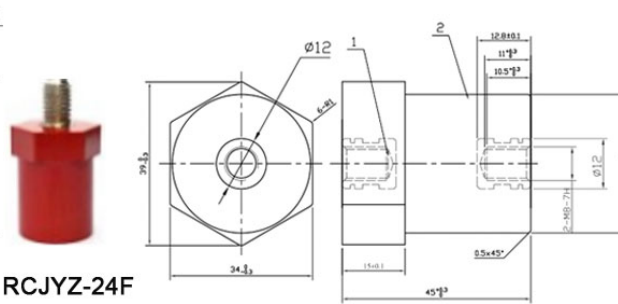

RCJYZ-21A

RCJYZ-24F