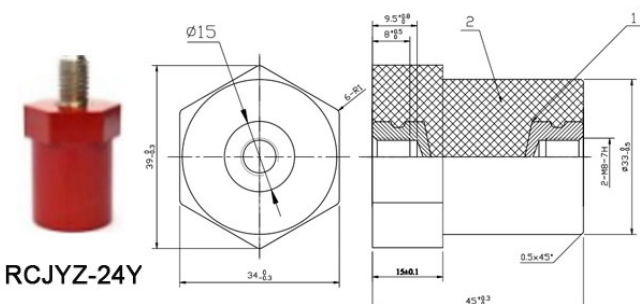

RCJYZ-17H

RCJYZ-21A

RCJYZ-24F

RCJYZ-24Y