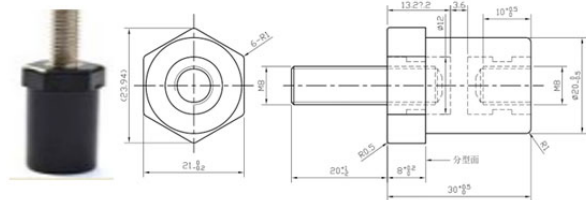

RCJYZ-14Y

RCJYZ-12N