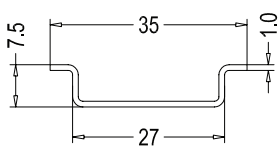

## RCCN 日成TS型电器安装钢导轨 Din Rails

产品材质: 优质高强度冷轧钢电镀。产品标准: 欧洲EN50022  
颜色种类: 镀镍黄色, 镀白锌。工作温度: -40°C持续高温至100°C  
使用方法: 固定于面板后即可安装电器。

产品特性: 具美观及抗重压之功能, 尺寸十分精确, 耐腐蚀。

定制长度或孔位有起订量要求, 环保型ROHS为选品。

双腔导轨工具型号: TS-2X, 适用于TS357.5/TS3515切割

四腔导轨工具型号: TS-4X, 适用于TS357.5/TS3515/LS357.51.1/LS35151.5

Material: high quality and strength cold rolled steel with electroplate

EN50022 Product standard: EN50022

Color: yellow plated nickle, silver plated zinc

Din rail cutter: TS-2X suitable for cutting 35 7.5/35 15

TS-35/7.5/1.0

TS-35/15/1.5

615孔

515孔

525孔

TS-35/7.5/1.0

TS-35/15/1.5