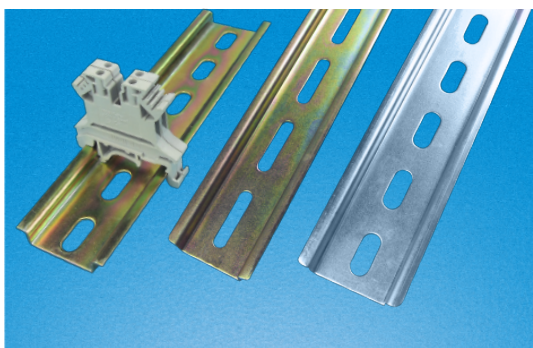

## RCCN 日成TS型电器安装钢导轨 Din Rails

产品材质: 优质高强度冷轧钢电镀。产品标准: 欧洲EN50022  
颜色种类: 镀镍黄色, 镀白锌。工作温度: -40°C持续高温至100°C  
使用方法: 固定于面板后即可安装电器。

产品特性: 具美观及抗重压之功能, 尺寸十分精确, 耐腐蚀。

定制长度或孔位有起订量要求, 环保型ROHS为选品。

双腔导轨工具型号: TS-2X, 适用于TS357.5/TS3515切割

四腔导轨工具型号: TS-4X, 适用于TS357.5/TS3515/LS357.51.1/LS35151.5

Material: high quality and strength cold rolled steel with electroplate

EN50022 Product standard: EN50022

Color: yellow plated nickle, silver plated zinc