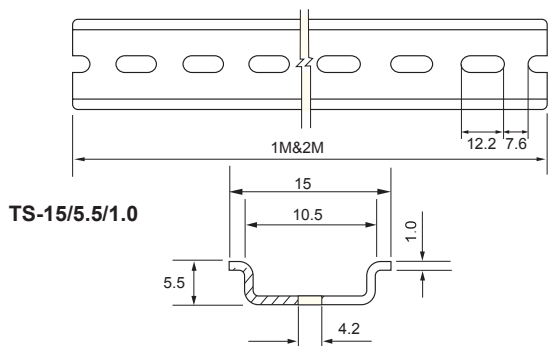

Din rail cutter: TS-2X suitable for cutting 35 7.5/35 15

TS-35/7.5/1.0

TS-35/15/1.5

615孔

515孔

525孔

TS-35/7.5/1.0

TS-35/15/1.5

TS-15/5.5/1.0

型号 Item No.	材质 Material	配套工具 Supporting tools	包装/箱 Packing/ carton
<b>TS-35/7.5系列 Catena</b>			
TS-35/7.5/1.0/1M-615	彩锌/Colorful zinc	TS-1	50M
TS-35/7.5/1.0/1M-515	彩锌/Colorful zinc		50M
TS-35/7.5/1.0/1M-525	彩锌/Colorful zinc		50M
TS-35/7.5/1.0/1M/W-615	环保白锌/ROHS approve		50M
TS-35/7.5/1.0/1M/W-515	环保白锌/ROHS approve		50M
TS-35/7.5/1.0/1M/W-525	环保白锌/ROHS approve		50M
TS-35/7.5/1.0/2M-615	彩锌/Colorful zinc		100M
TS-35/7.5/1.0/2M-515	彩锌/Colorful zinc		100M
TS-35/7.5/1.0/2M-525	彩锌/Colorful zinc		100M
TS-35/7.5/1.0/2M/W-615	环保白锌/ROHS approve		100M
TS-35/7.5/1.0/2M/W-515	环保白锌/ROHS approve		100M
TS-35/7.5/1.0/2M/W-525	环保白锌/ROHS approve		100M
TS-35/7.5/1.0/1M-N	彩锌无底孔/Colorful zinc without hole		50M
TS-35/7.5/1.0/1M/W-N	白锌无底孔/White zinc without hole		50M
TS-35/7.5/1.0/2M--N	彩锌无底孔/Colorful zinc without hole		100M
TS-35/7.5/1.0/2M/W-N	白锌无底孔/White zinc without hole		100M
<b>TS-35/15系列 Catena</b>			
TS-35/15/1.5/1M-615	彩锌/Colorful zinc	TS-2	30M
TS-35/15/1.5/1M/W-615	环保白锌/ROHS approve		30M
TS-35/15/1.5/2M-615	彩锌/Colorful zinc		60M
TS-35/15/1.5/2M/W-615	环保白锌/ROHS approve		60M
TS-35/15/1.5/1M-N	彩锌无底孔/Colorful zinc without hole		30M
TS-35/15/1.5/1M/W-N	白锌无底孔/White zinc without hole		30M
TS-35/15/1.5/2M-N	彩锌无底孔/Colorful zinc without hole		60M
TS-35/15/1.5/2M/W-N	白锌无底孔/White zinc without hole		60M
<b>TS-15/5.5系列 Catena</b>			
TS-15/5.5/1.0/1M-412	彩锌/Colorful zinc	TS-1S	100M
TS-15/5.5/1.0/2M-412	彩锌/Colorful zinc		200M
TS-15/5.5/1.0/1M/W-412	环保白锌/ROHS approve		100M
TS-15/5.5/1.0/2M/W-412	环保白锌/ROHS approve		200M