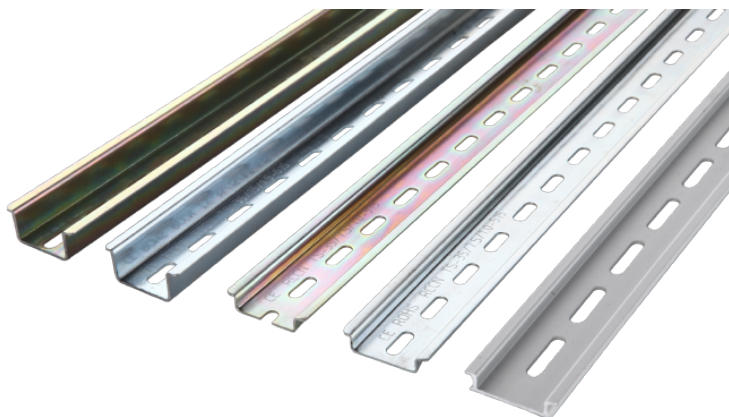

## RCCN 日成TS型电器安装钢导轨 Din Rails

产品材质: 优质高强度冷轧钢电镀。产品标准: 欧洲EN50022  
颜色种类: 镀镍黄色, 镀白锌。工作温度: -40°C持续高温至100°C  
使用方法: 固定于面板后即可安装电器。

产品特性: 具美观及抗重压之功能, 尺寸十分精确, 耐腐蚀。

定制长度或孔位有起订量要求, 环保型ROHS为选品。

双腔导轨工具型号: TS-2X, 适用于TS357.5/TS3515切割

四腔导轨工具型号: TS-4X, 适用于TS357.5/TS3515/LS357.51.1/LS35151.5

Material: high quality and strength cold rolled steel with electroplate

EN50022 Product standard: EN50022

Color: yellow plated nickle, silver plated zinc

TS-15/5.5/1.0

型号 Item No.	材质 Material	配套工具 Supporting tools	包装/箱 Packing/ carton
<b>TS-35/7.5系列 Catena</b>			
TS-35/7.5/1.0/1M-615	彩锌/Colorful zinc	TS-1	50M
TS-35/7.5/1.0/1M-515	彩锌/Colorful zinc		50M
TS-35/7.5/1.0/1M-525	彩锌/Colorful zinc		50M
TS-35/7.5/1.0/1M/W-615	环保白锌/ROHS approve		50M
TS-35/7.5/1.0/1M/W-515	环保白锌/ROHS approve		50M
TS-35/7.5/1.0/1M/W-525	环保白锌/ROHS approve		50M
TS-35/7.5/1.0/2M-615	彩锌/Colorful zinc		100M
TS-35/7.5/1.0/2M-515	彩锌/Colorful zinc		100M
TS-35/7.5/1.0/2M-525	彩锌/Colorful zinc		100M
TS-35/7.5/1.0/2M/W-615	环保白锌/ROHS approve		100M
TS-35/7.5/1.0/2M/W-515	环保白锌/ROHS approve		100M
TS-35/7.5/1.0/2M/W-525	环保白锌/ROHS approve		100M
TS-35/7.5/1.0/1M-N	彩锌无底孔/Colorful zinc without hole		50M
TS-35/7.5/1.0/1M/W-N	白锌无底孔/White zinc without hole		50M
TS-35/7.5/1.0/2M--N	彩锌无底孔/Colorful zinc without hole		100M
TS-35/7.5/1.0/2M/W-N	白锌无底孔/White zinc without hole		100M
<b>TS-35/15系列 Catena</b>			
TS-35/15/1.5/1M-615	彩锌/Colorful zinc	TS-2	30M
TS-35/15/1.5/1M/W-615	环保白锌/ROHS approve		30M
TS-35/15/1.5/2M-615	彩锌/Colorful zinc		60M
TS-35/15/1.5/2M/W-615	环保白锌/ROHS approve		60M
TS-35/15/1.5/1M-N	彩锌无底孔/Colorful zinc without hole		30M
TS-35/15/1.5/1M/W-N	白锌无底孔/White zinc without hole		30M
TS-35/15/1.5/2M-N	彩锌无底孔/Colorful zinc without hole		60M
TS-35/15/1.5/2M/W-N	白锌无底孔/White zinc without hole		60M
<b>TS-15/5.5系列 Catena</b>			
TS-15/5.5/1.0/1M-412	彩锌/Colorful zinc	TS-1S	100M
TS-15/5.5/1.0/2M-412	彩锌/Colorful zinc		200M
TS-15/5.5/1.0/1M/W-412	环保白锌/ROHS approve		100M
TS-15/5.5/1.0/2M/W-412	环保白锌/ROHS approve		200M