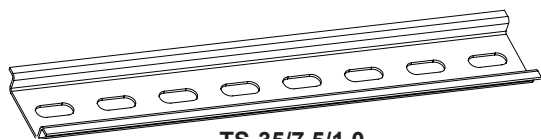

Din rail cutter: TS-2X suitable for cutting 35 7.5/35 15

TS-35/7.5/1.0

TS-35/15/1.5

615孔

515孔

525孔

TS-35/7.5/1.0

TS-35/15/1.5

TS-15/5.5/1.0

型号 Item No.	材质 Material	配套工具 Supporting tools	包装/箱 Packing/ carton
<b>TS-35/7.5系列 Catena</b>			
TS-35/7.5/1.0/1M-615	彩锌/Colorful zinc	TS-1	50M
TS-35/7.5/1.0/1M-515	彩锌/Colorful zinc		50M
TS-35/7.5/1.0/1M-525	彩锌/Colorful zinc		50M
TS-35/7.5/1.0/1M/W-615	环保白锌/ROHS approve		50M
TS-35/7.5/1.0/1M/W-515	环保白锌/ROHS approve		50M
TS-35/7.5/1.0/1M/W-525	环保白锌/ROHS approve		50M
TS-35/7.5/1.0/2M-615	彩锌/Colorful zinc		100M
TS-35/7.5/1.0/2M-515	彩锌/Colorful zinc		100M
TS-35/7.5/1.0/2M-525	彩锌/Colorful zinc		100M
TS-35/7.5/1.0/2M/W-615	环保白锌/ROHS approve		100M
TS-35/7.5/1.0/2M/W-515	环保白锌/ROHS approve		100M
TS-35/7.5/1.0/2M/W-525	环保白锌/ROHS approve		100M
TS-35/7.5/1.0/1M-N	彩锌无底孔/Colorful zinc without hole		50M
TS-35/7.5/1.0/1M/W-N	白锌无底孔/White zinc without hole		50M
TS-35/7.5/1.0/2M--N	彩锌无底孔/Colorful zinc without hole		100M
TS-35/7.5/1.0/2M/W-N	白锌无底孔/White zinc without hole		100M
<b>TS-35/15系列 Catena</b>			
TS-35/15/1.5/1M-615	彩锌/Colorful zinc	TS-2	30M
TS-35/15/1.5/1M/W-615	环保白锌/ROHS approve		30M
TS-35/15/1.5/2M-615	彩锌/Colorful zinc		60M
TS-35/15/1.5/2M/W-615	环保白锌/ROHS approve		60M
TS-35/15/1.5/1M-N	彩锌无底孔/Colorful zinc without hole		30M
TS-35/15/1.5/1M/W-N	白锌无底孔/White zinc without hole		30M
TS-35/15/1.5/2M-N	彩锌无底孔/Colorful zinc without hole		60M
TS-35/15/1.5/2M/W-N	白锌无底孔/White zinc without hole		60M
<b>TS-15/5.5系列 Catena</b>			
TS-15/5.5/1.0/1M-412	彩锌/Colorful zinc	TS-1S	100M
TS-15/5.5/1.0/2M-412	彩锌/Colorful zinc		200M
TS-15/5.5/1.0/1M/W-412	环保白锌/ROHS approve		100M
TS-15/5.5/1.0/2M/W-412	环保白锌/ROHS approve		200M