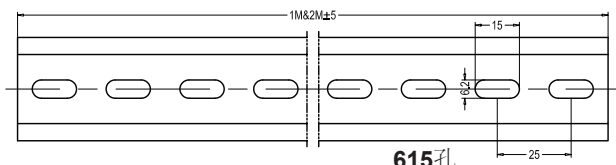

## RCCN 日成TS型电器安装钢导轨 Din Rails

产品材质: 优质高强度冷轧钢电镀。产品标准: 欧洲EN50022  
颜色种类: 镀镍黄色, 镀白锌。工作温度: -40°C持续高温至100°C  
使用方法: 固定于面板后即可安装电器。

产品特性: 具美观及抗重压之功能, 尺寸十分精确, 耐腐蚀。

定制长度或孔位有起订量要求, 环保型ROHS为选品。

双腔导轨工具型号: TS-2X, 适用于TS357.5/TS3515切割

四腔导轨工具型号: TS-4X, 适用于TS357.5/TS3515/LS357.51.1/LS35151.5

Material: high quality and strength cold rolled steel with electroplate

EN50022 Product standard: EN50022

Color: yellow plated nickle, silver plated zinc

Din rail cutter: TS-2X suitable for cutting 35 7.5/35 15

TS-35/7.5/1.0

TS-35/15/1.5

615孔

515孔

525孔

TS-35/7.5/1.0

TS-35/15/1.5